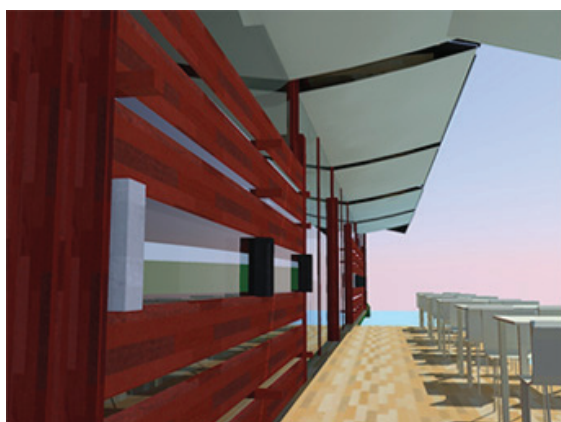

Årummet Sundsvall

Restaurang och café

PLATS: Sundsvall, Sverige
BESTÄLLARE: Sundsvall Kommun
TYP: Stadsplanering, Arkitektur
STATUS: Under bearbetning
DATUM: 2008

Restaurang- och cafébyggnad vid Selångerån i Sundsvall. Byggnaden är tänkt att uppföras i en ny skiffesteknik i massivträ.