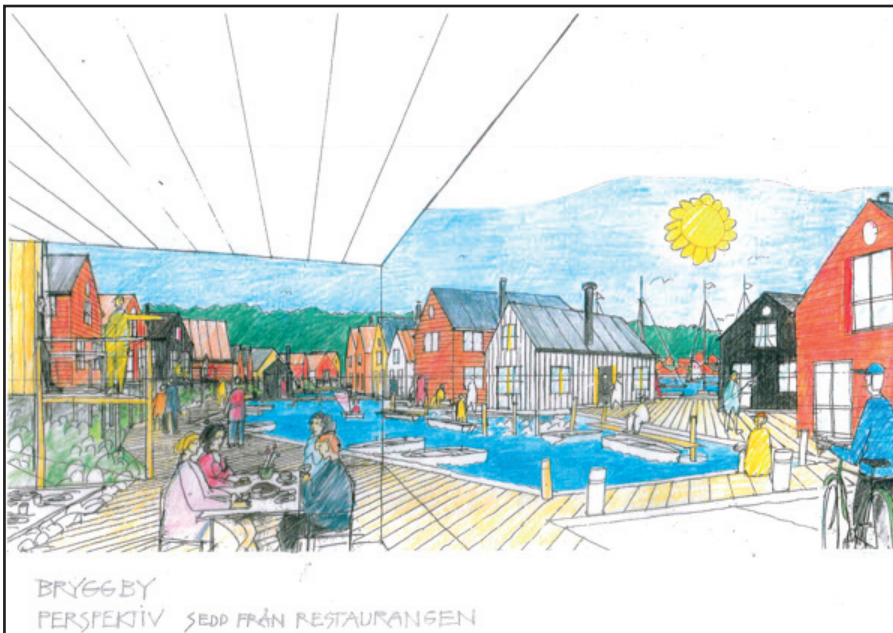

Norrfällsviken, Höga Kust

Tidigare Planskiss

Norrfällsviken, Bryggebyn, utformning av nyfiskeläge

PLATS: Norrfällsviken Höga Kusten
Sverige

BESTÄLLARE: Mjälloms fisk, Länsstyrelsen

TYP: Planskiss, bygglov

STATUS: Provhus uppförda

DATUM: 2005-2008

REF: ark Mats Henriksson, Länsstyrelsen
Västernorrland 0611 - 34 93 85

Planeringsseminarium med Länsstyrelsen i Västernorrland och berörda intressenter. Därefter färdigställande av hus- och miljöutformning av planerad stugby vid vattnet intill det gamla fiskeläget i Norrfällsviken i Höga Kusten.